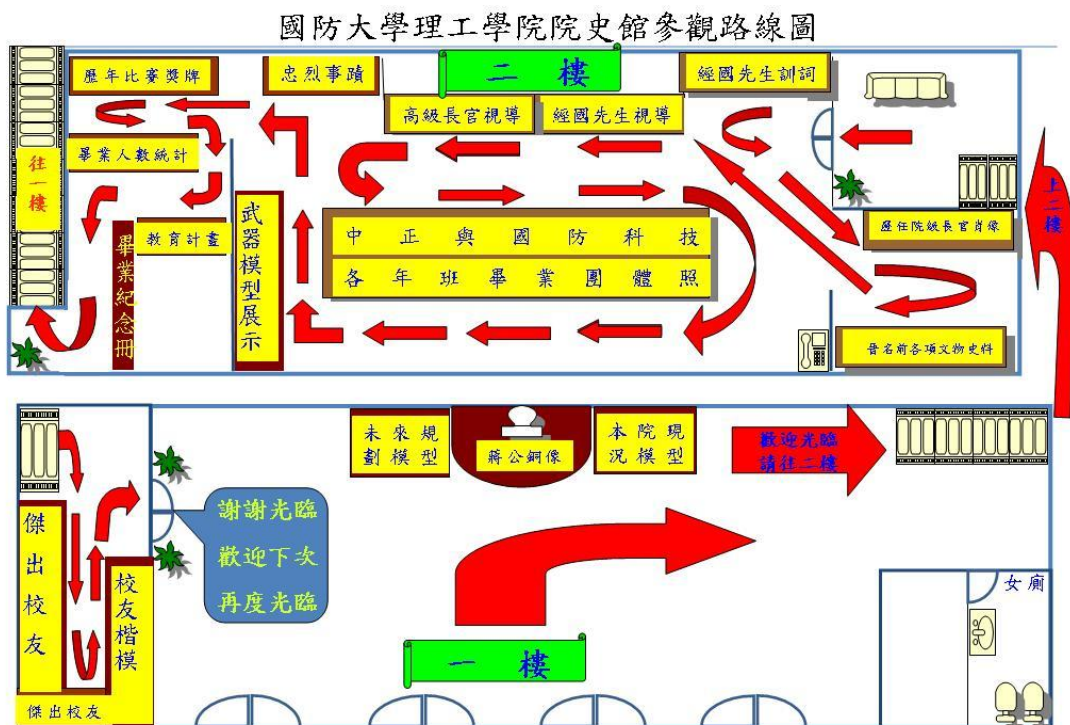

國防大學理工學院「院史館」參觀資訊

壹、前言：

依國軍各級軍（校、隊）史館之設置陳展作業規定，本院於中正堂 2 樓籌建成立「院史館」，統一規劃集中歷年來院內各單位陳展典藏文物史料，並持續強化史料蒐整及典藏作業，俾利提升院史館陳展內涵及宣教效果，期使參觀者能瞭解學校光榮傳統歷史，及對本院培育科技人才教育貢獻獲得具體印象。

貳、陳展內容：

館內陳展及典藏文物史料可概分九大主題，概述如下：

一、本院沿革幻燈照片牆：本院晉名前之測量學校、陸軍理工學院、海軍工程學院等各校幻燈照片。

（三）傑出校友及校友楷模：本院自 86 年度至 100 年度當選之傑出校友（含照片及簡歷）及校友楷模（僅列姓名及事蹟）。

另「兵器公園」等院區周圍武器裝備展示場：目前陳展

國軍各型汰除軍機、飛彈及戰車等武器裝備計40件。

參、開放時間與服務對象：

一、開放時間：

- (一) 每年1月及8月中旬(配合每學期教育預備週實施)。
- (二) 本院重大慶典活動(院慶、花季等)。
- (三) 配合各承辦單位辦理活動(視導、參訪)。

二、服務對象：

- (一) 新進教職員、學(員)生及勤務連戰士。
- (二) 各期校友、全校同仁及眷屬親友。
- (三) 高級長官蒞院視導、外賓來訪、各界人士及機關團體參觀。

肆、一般規定：

一、進入本館請依下列參觀路線圖參觀：

二、參觀時請注意服裝儀容之整齊，請勿穿著內衣及拖鞋。

三、館內請勿吸煙、吃食物及飲料，禁止喧嘩、嘻鬧並請

勿亂丟垃圾。

四、請勿觸摸、敲擊陳展之史料文物及模型，若有損壞、