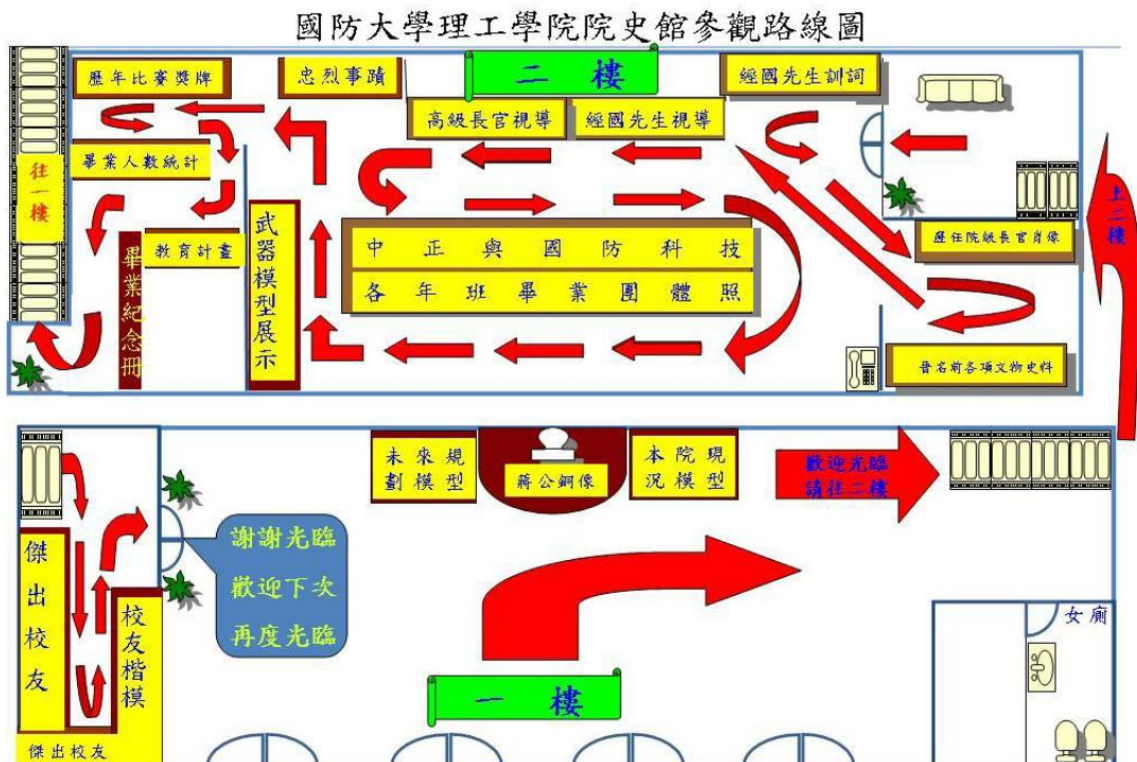

國防大學理工學院「院史館」參觀資訊

壹、前言：

依國軍各級軍（校、隊）史館之設置陳展作業規定，本院於中正堂2樓籌建成立「院史館」，統一規劃集中歷年來院內各單位陳展典藏文物史料，並持續強化史料蒐整及典藏作業，俾利提升院史館陳展內涵及宣教效果，期使參觀者能瞭解學校光榮傳統歷史，及對本院培育科技人才教育貢獻獲得具體印象。

貳、陳展內容：

館內陳展及典藏文物史料可概分九大主題，概述如下：

一、本院沿革幻燈照片牆：本院晉名前之測量學校、陸軍理工學院、海軍工程學院等各校幻燈照片。

六、研究與發明：本院畢業校友參與研究及發明國軍武器裝備，如天弓、雄風飛彈、二代軍艦等模型。

七、忠烈事蹟：本院畢業校友因公殉職之照片及忠烈事蹟。

八、可資紀念事蹟展覽：

（一）本院歷年參加重大活動、比賽所獲頒獎杯、獎牌等。

（二）友軍、友校、畢業校友及社會團體蒞院參訪所贈紀念牌及紀念旗等。

九、本院歷年教育訓練成果：

（一）本院歷年專科班、大學部、博、碩士班畢業學員生人數統計表。

（二）本院歷年之教育計劃、部分年班之畢業通訊錄及畢業紀念冊。

(三) 傑出校友及校友楷模：本院自86年度至103年度當選之傑出校友（含照片及簡歷）及校友楷模（僅列姓名及事蹟）。

另「兵器公園」等院區周圍武器裝備展示場：目前陳展國軍各型汰除軍機、飛彈及戰車等武器裝備計40件。

參、開放時間與服務對象：

一、開放時間：

- (一) 每年1月及8月中旬（配合每學期教育預備週實施）。
- (二) 本院重大慶典活動（院慶、花季等）。
- (三) 配合各承辦單位辦理活動（視導、參訪）。

二、服務對象：

- (一) 新進教職員、學（員）生及勤務連戰士。
- (二) 各期校友、全校同仁及眷屬親友。
- (三) 高級長官蒞院視導、外賓來訪、各界人士及機關團體參觀。

肆、一般規定：

一、進入本館請依下列參觀路線圖參觀：

二、參觀時請注意服裝儀容之整齊，請勿穿著內衣及拖鞋。

三、館內請勿吸煙、吃食物及飲料，禁止喧嘩、嘻鬧並請勿亂丟垃圾。

- 四、請勿觸摸、敲擊陳展之史料文物及模型，若有損壞、偷竊者須負賠償責任，並依法究辦。
- 五、「兵器公園」等院區周圍武器裝備展示場，嚴禁攀爬、破壞陳展品。